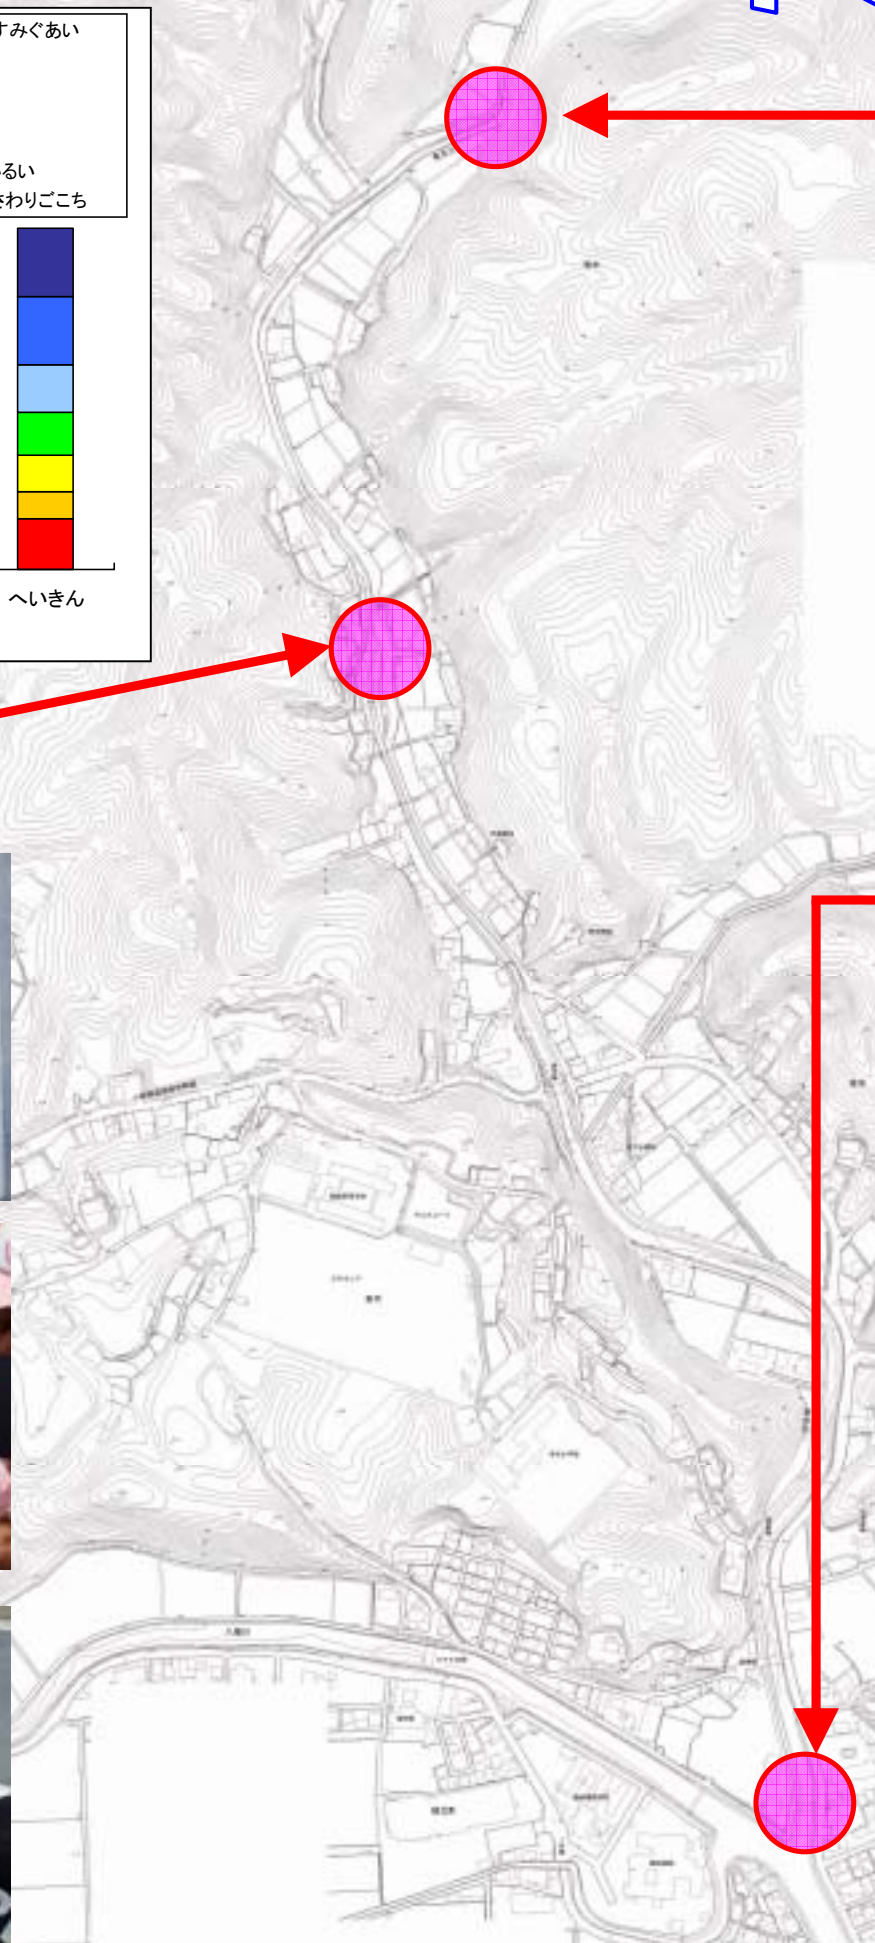

1 班 かわの通信簿作戦 in 有木川

あらかわへいきん 有木川平均 **68** 点 ランク **B**

平成20年7月2日

あらかわへいきん 有木川平均 **68** 点
 ランク **B**
 やや気になる面があるが、
 まずまず良好な環境にある
 と感じられる

おおやまじんじやふきん ①大山神社付近 74点

シー・オー・ディー C・O・D かがくてきさんそようきゆうりよう (化学的酸素要求量)	ミリグラムパーリットル 4.0 mg / ℓ
とうしど 透視度	センチ いじよう 50 cm 以上
ペーハー pH	8.5

- せいそくせいぶつ 生息生物
- ・ヘビトンボ
 - ・カワニナ
 - ・ヤゴ
 - ・アメンボウ
 - ・サワガニ

はし ふきん ②せせらぎ橋付近 71点

シー・オー・ディー C・O・D かがくてきさんそようきゆうりよう (化学的酸素要求量)	ミリグラムパーリットル 6.0 mg / ℓ
とうしど 透視度	センチ 42 cm
ペーハー pH	7.5

- せいそくせいぶつ 生息生物
- ・イモリ
 - ・カゲロウ
 - ・ブユ
 - ・カワゲラ

やびがわごうりゆうてん ③八尾川合流点 58点

シー・オー・ディー C・O・D かがくてきさんそようきゆうりよう (化学的酸素要求量)	ミリグラムパーリットル 8.0 mg / ℓ
とうしど 透視度	センチ いじよう 50 cm 以上
ペーハー pH	8.0

かわ
 ・ごみをあまり川になげない。おちていたらゴミをひろう。(ごみぶくろ、アキカン)

- せいそくせいぶつ 生息生物
- ・カワニナ
 - ・ゴズ
 - ・アメンボウ
 - ・カゲロウ