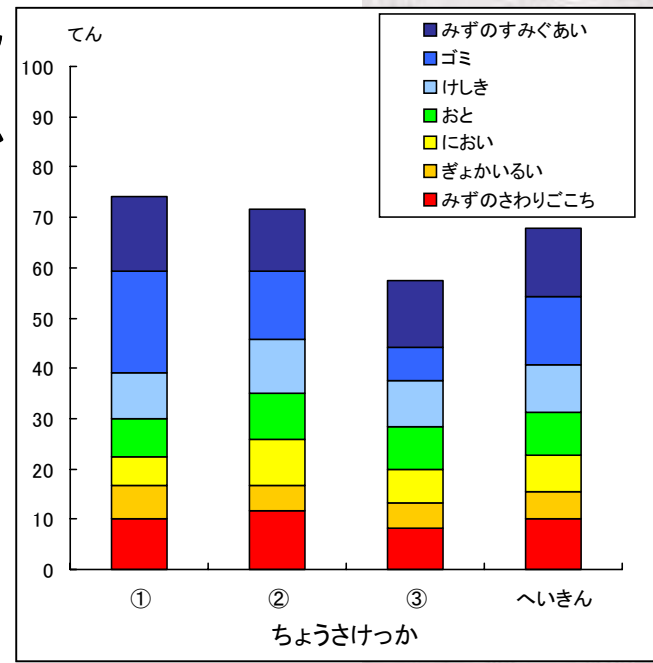

1 班 かわの通信簿作戦 in 有木川

あらかわへいきん 有木川平均 **68** 点 ランク **B**

平成20年7月2日

あらかわへいきん 有木川平均 **68** 点
 ランク **B**
 やや気になる面があるが、
 まずまず良好な環境にある
 と感じられる

おおやまじんじやふきん ①大山神社付近 74点

シー・オー・ディー C・O・D かがくてきさんそようきゆうりよう (化学的酸素要求量)	ミリグラムパーリットル 4.0 mg / ℓ
とうしど 透視度	センチ いじよう 50 cm 以上
ペーハー pH	8.5

- せいそくせいぶつ 生息生物
- ・ヘビトンボ
 - ・カワニナ
 - ・ヤゴ
 - ・アメンボウ
 - ・サワガニ

はし ふきん ②せせらぎ橋付近 71点

シー・オー・ディー C・O・D かがくてきさんそようきゆうりよう (化学的酸素要求量)	ミリグラムパーリットル 6.0 mg / ℓ
とうしど 透視度	センチ 42 cm
ペーハー pH	7.5

- せいそくせいぶつ 生息生物
- ・イモリ
 - ・カゲロウ
 - ・ブユ
 - ・カワゲラ

やびがわごうりゆうてん ③八尾川合流点 58点

シー・オー・ディー C・O・D かがくてきさんそようきゆうりよう (化学的酸素要求量)	ミリグラムパーリットル 8.0 mg / ℓ
とうしど 透視度	センチ いじよう 50 cm 以上
ペーハー pH	8.0

かわ
 ・ごみをあまり川になげない。おちていたらゴミをひろう。(ごみぶくろ、アキカン)

- せいそくせいぶつ 生息生物
- ・カワニナ
 - ・ゴズ
 - ・アメンボウ
 - ・カゲロウ